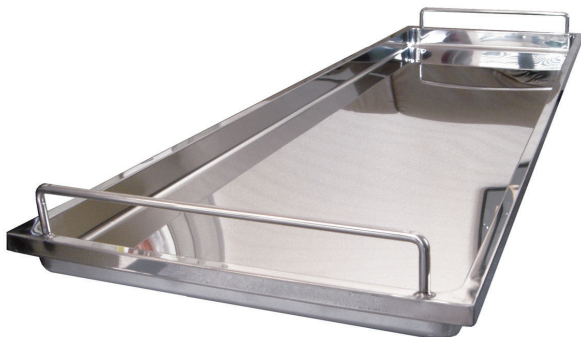

軽くて丈夫、掃除が簡単で衛生的な新たな安置用ボード

エアリークレイドル（軽量安置ボード）

IAS-AC30W

仕様

サイズ：幅 600mm 奥行き 1800mm 厚さ 30mm
 材質：ポリプロピレン
 重量：4.4kg
 色：白、グレー

エアリークレイドル について

エアリークレイドルは、遺体安置所でのご遺体安置用の台として、軽くて丈夫な素材で静音性を追求した**軽量安置ボード**です。

従来、一般的な**ステンレストレイ**に比べて重さは約3分の1、木製ボードに比べても**軽量**で、設置や移動が簡単です。

防音性が高く、防音素材としても利用されているので、ご遺体安置室全体の静粛性を保ち、大切な方の安眠を守ります。

ポリプロピレンの優れた特性で、水濡れに強く、汚れを拭き取りやすく、**清潔を保ちやすく衛生的**です。

平面圧縮強度は約 70t。1m×1mあたり約70tの荷重（面荷重）に耐えられます。耐久性に優れ、長期間使用できます。

特徴

- ・ 軽くて丈夫で、取り扱いが簡単
- ・ 遺体安置冷蔵庫や安置台への収納も楽々
- ・ 汚れを拭き取りやすく衛生的
- ・ 静音性を高め、安置室全体の静粛性を保ちます
- ・ 棺リフターと組み合わせて、処置やメイク台にも

※エアリークレイドル単体でのお体のご移動は推奨いたしません。

ステンレストレイ

ASUT-G2

仕様

サイズ：幅 600mm 奥行き 2000mm 高さ 60mm
 材質：ステンレス
 2 グリップ仕様

ステンレストレイ の特徴

- ・ サビにくい材質で長期間の使用にも耐えられます。
- ・ 洗浄性がよく衛生的。
- ・ 強度があり、耐久性に優れています。

※ 商品のデザイン、仕様、外観、価格は予告なく変更する場合がありますのでご了承ください。